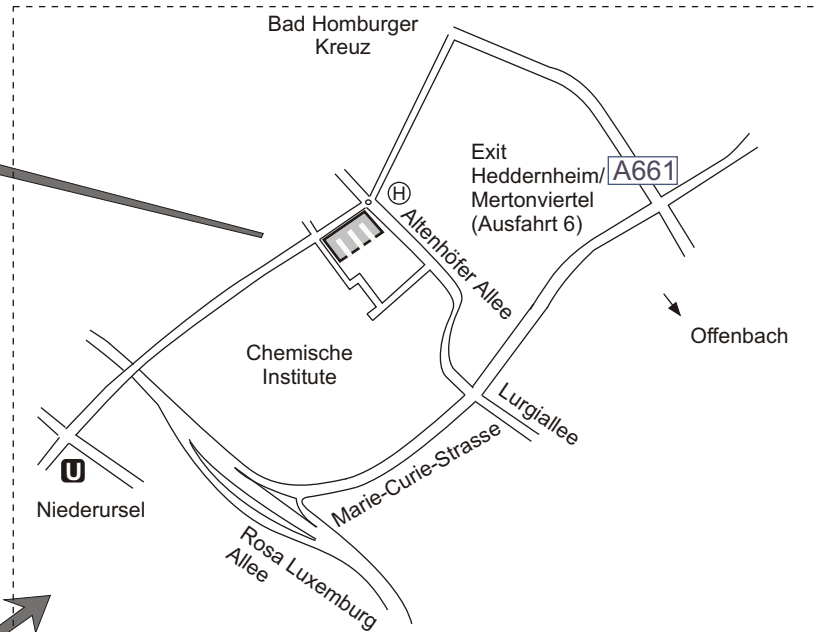

FIAS - Campus Riedberg

Johann Wolfgang Goethe-Universität
 Max-von-Laue-Strasse 1
 60438 Frankfurt am Main
 Tel. +49 (69) 798 47600

Campus Riedberg

Anfahrt mit öffentlichen Verkehrsmitteln

Von Frankfurt "Hauptwache": mit der U-Bahn Linie 1,3 bis "Zeilweg" oder Linie 2 bis "Sandelmühle"
 Dann mit dem Bus 26 bis "FIZ/Max-Planck-Institut"

oder ab

Frankfurt "Hauptwache" mit der U-Bahn Linie 3 bis "Niederursel", dann 10 Minuten Fußweg

Campus Riedberg

Public Transportation

From Frankfurt "Hauptwache": U-Bahn Line 1,3 to "Zeilweg" or Line 2 to "Sandelmühle"
 then change to Bus 26 to "FIZ/Max-Planck-Institut"

or

Frankfurt "Hauptwache" U-Bahn Line 3 to "Niederursel", then 10 minutes walk