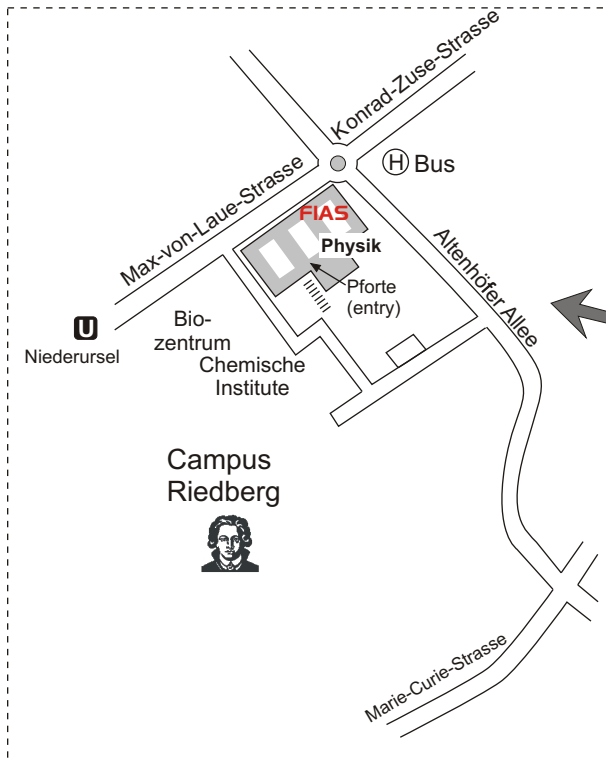

FIAS - Campus Riedberg

Johann Wolfgang Goethe-Universität
 Max-von-Laue-Strasse 1
 60438 Frankfurt am Main
 Tel. +49 (69) 798 47600

Campus Riedberg

Anfahrt mit öffentlichen Verkehrsmitteln

Von Frankfurt "Hauptwache": mit der U-Bahn Linie 1,3 bis "Zeilweg" oder Linie 2 bis "Sandelmühle"
 Dann mit dem Bus 26 bis "FIZ/Max-Planck-Institut"

oder ab

Frankfurt "Hauptwache" mit der U-Bahn Linie 3 bis "Niederursel", dann 10 Minuten Fußweg

Campus Riedberg

Public Transportation

From Frankfurt "Hauptwache": U-Bahn Line 1,3 to "Zeilweg" or Line 2 to "Sandelmühle"
 then change to Bus 26 to "FIZ/Max-Planck-Institut"

or

Frankfurt "Hauptwache" U-Bahn Line 3 to "Niederursel", then 10 minutes walk