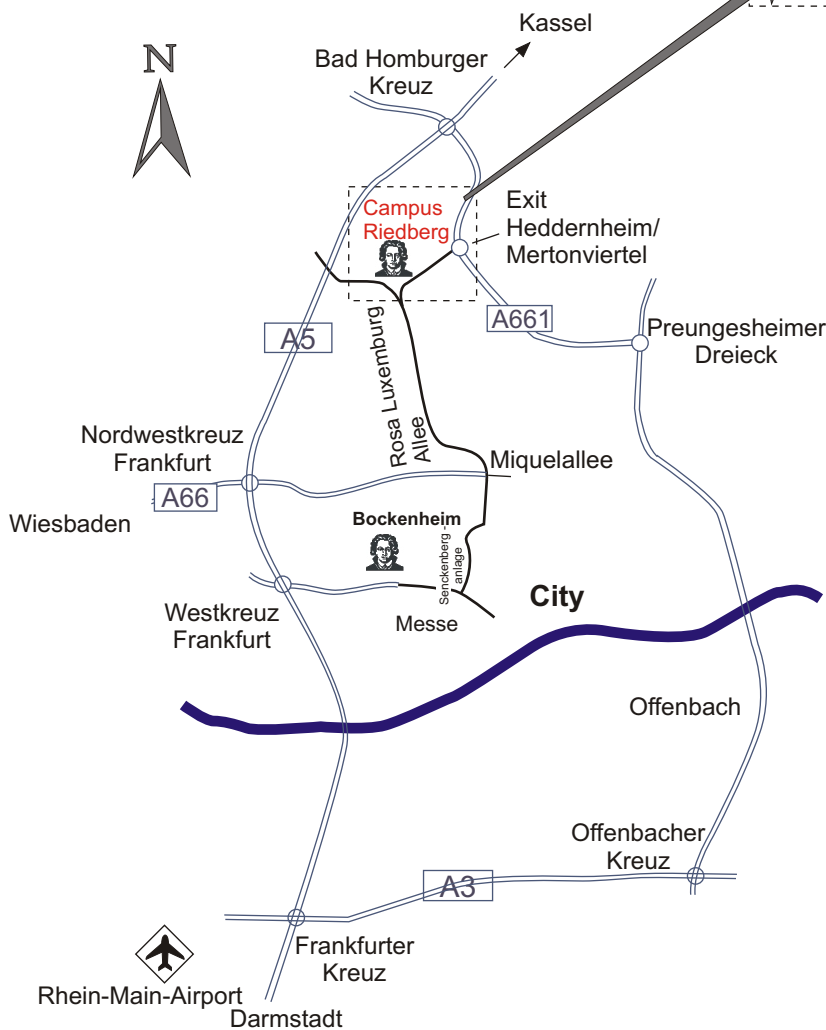

FIAS - Campus Riedberg

Johann Wolfgang Goethe-Universität
 Max-von-Laue-Strasse 1
 60438 Frankfurt am Main
 Tel. +49 (69) 798 47600

Campus Riedberg

Anfahrt mit öffentlichen Verkehrsmitteln

Von Frankfurt "Hauptwache": mit der U-Bahn Linie 1,3 bis "Zeilweg" oder Linie 2 bis "Sandelmühle"
 Dann mit dem Bus 26 bis "FIZ/Max-Planck-Institut"

oder ab

Frankfurt "Hauptwache" mit der U-Bahn Linie 3 bis "Niederursel", dann 10 Minuten Fußweg

Campus Riedberg

Public Transportation

From Frankfurt "Hauptwache": U-Bahn Line 1,3 to "Zeilweg" or Line 2 to "Sandelmühle"
 then change to Bus 26 to "FIZ/Max-Planck-Institut"

or

Frankfurt "Hauptwache" U-Bahn Line 3 to "Niederursel", then 10 minutes walk