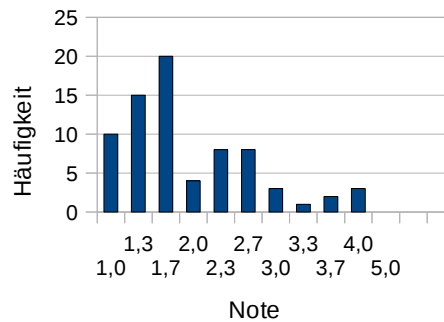

Vorlesung Computergrundlagen 2011/2012: Klausurergebnisse

Matrikelnummer	Punkte	Note	Note	Häufigkeit
0090	50,0	2,0	1,0	10
0206	44,5	2,3	1,3	15
0818	45,5	2,3	1,7	20
0922	53,0	1,7	2,0	4
0976	30,0	4,0	2,3	8
1024	38,5	3,0	2,7	8
1027	30,0	4,0	3,0	3
1215	46,5	2,3	3,3	1
1361	57,0	1,0	3,7	2
1600	50,5	1,7	4,0	3
1755	41,5	2,7	5,0	0
1950	45,5	2,3		
2045	41,5	2,7		
2073	30,0	4,0		
2095	33,0	3,7		
2118	51,0	1,7		
2156	53,0	1,7		
2295	54,5	1,3		
2307	59,5	1,0		
2312	43,0	2,7		
2360	56,5	1,0		
2590	52,5	1,7		
2859	55,5	1,3		
2904	42,0	2,7		
3039	52,0	1,7		
3573	58,0	1,0		
3793	55,0	1,3		
3860	45,5	2,3		
3868	51,0	1,7		
3892	45,0	2,3		
3960	51,0	1,7		
3993	51,0	1,7		
4118	52,0	1,7		
4173	56,5	1,0		
4396	58,5	1,0		
4491	49,0	2,0		
4549	57,0	1,0		
4598	56,0	1,3		
4659	51,5	1,7		
4691	53,5	1,3		
5153	51,0	1,7		
5661	35,0	3,7		
5716	57,5	1,0		
5923	53,5	1,3		
5934	43,5	2,7		
5971	55,0	1,3		
6023	51,5	1,7		
6090	54,0	1,3		
6191	57,5	1,0		
6679	54,5	1,3		
6770	52,5	1,7		
6819	58,0	1,0		
6923	54,5	1,3		
6961	46,0	2,3		
7255	55,5	1,3		
7426	43,0	2,7		
7436	55,5	1,3		
7442	52,5	1,7		
7623	52,5	1,7		
7772	42,5	2,7		
7775	50,0	2,0		
7838	55,5	1,3		
8031	38,5	3,0		
8062	41,5	2,7		
8224	41,0	3,0		
8422	50,5	1,7		
8824	49,5	2,0		
9042	54,5	1,3		
9155	52,5	1,7		
9629	53,0	1,7		
9784	51,0	1,7		
9823	45,5	2,3		
9868	37,5	3,3		
9962	55,0	1,3		
Ø	49,3	1,9		

Notenverteilung

- Zur Anonymisierung wurde die Matrikelnummer auf die letzten vier Stellen gekürzt.
- Noten bis 4.0 sind "bestanden".
- Die Note 5.0 wäre "nicht bestanden". Es haben also alle bestanden, die auch mitgeschrieben haben.
- Ich garantiere nicht für Tippfehler bei den Matrikelnummern. Wenn jemand also seine Nummer nicht finden kann, oder er Zweifel an der eigenen Note hat, dann wendet Euch bitte per Mail an olenz@icp.uni-stuttgart.de
- Wer gerne seine Klausur einsehen möchte, bitte auch bei Olaf wegen eines Termins fragen